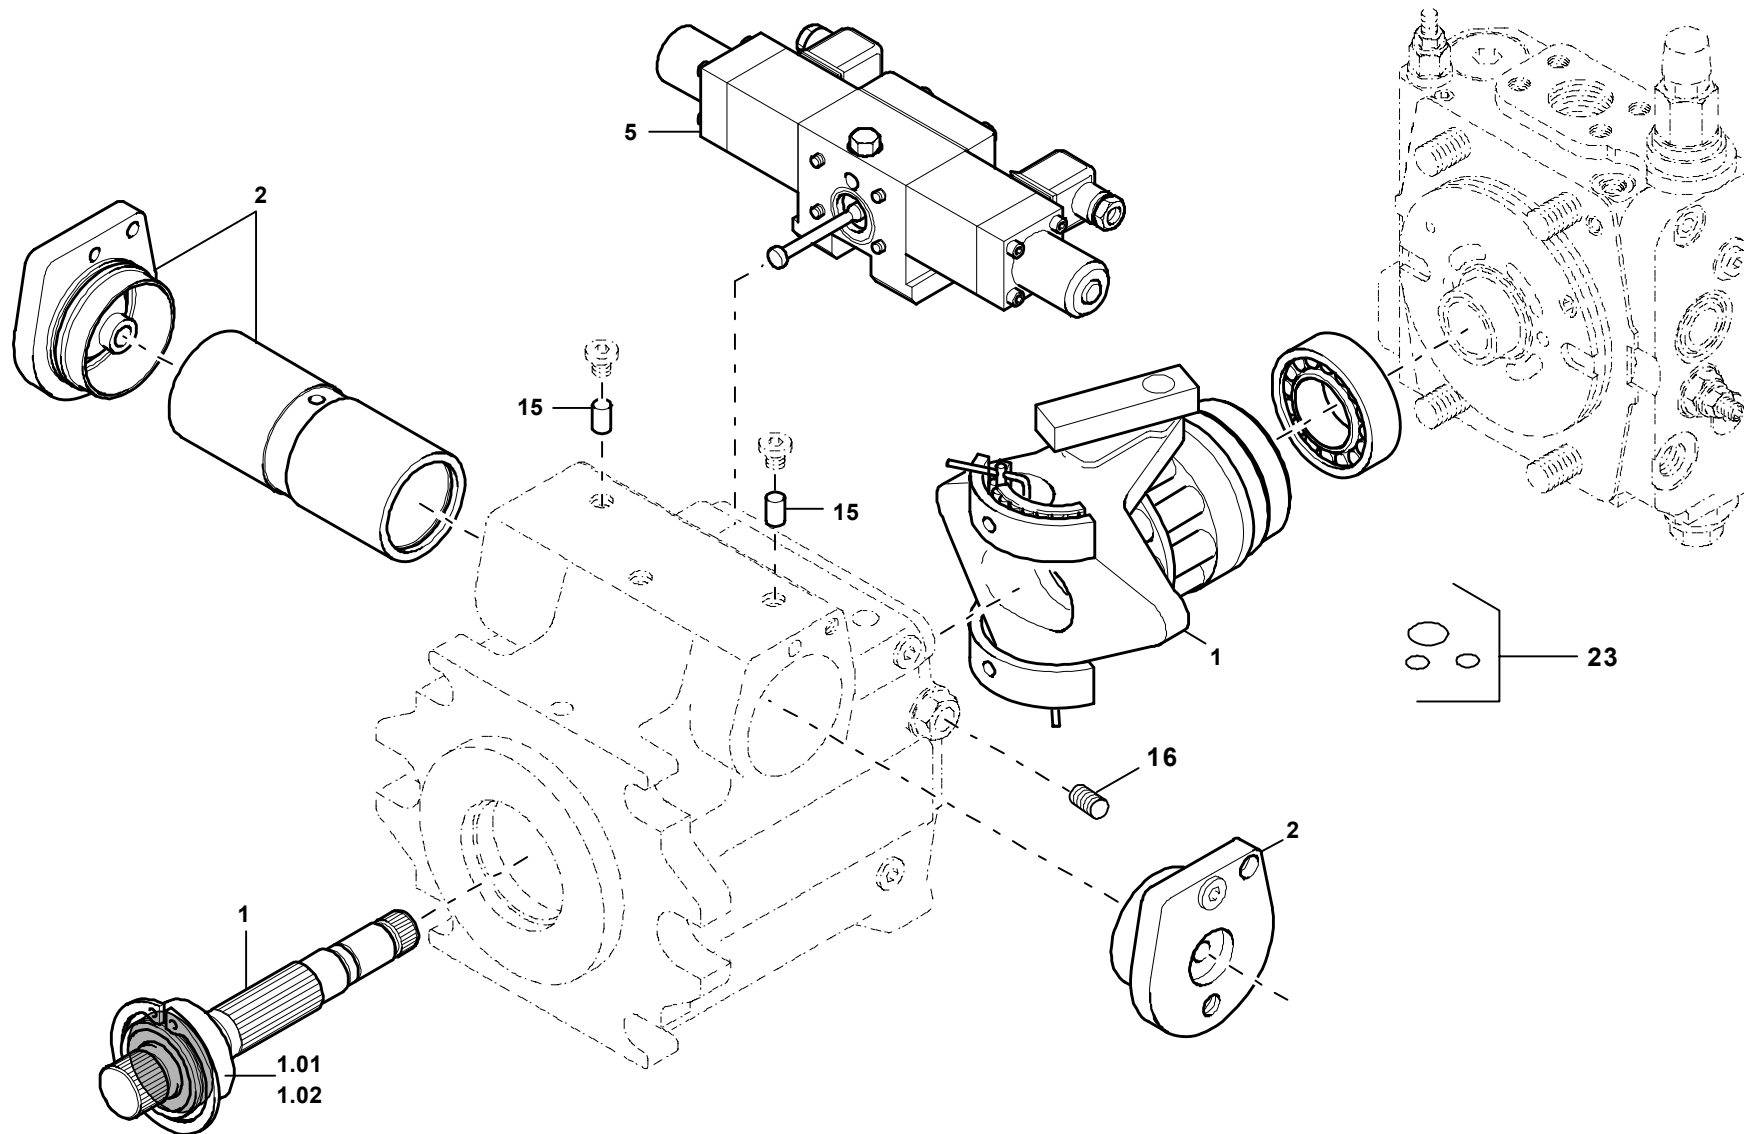

GROVE

VERSTELLPUMPE
ADJUSTING PUMP

BILDTAFEL
PICTORIAL DISPLAY

09.05

3326731-ETL #

1/2

GMK 6300
BE 660
G 786

GROVE

VERSTELLPUMPE
ADJUSTING PUMP

BILDTADEL
PICTORIAL DISPLAY

09.05

3326731-ETL #

2/2

GMK 6300
BE 660
G 786